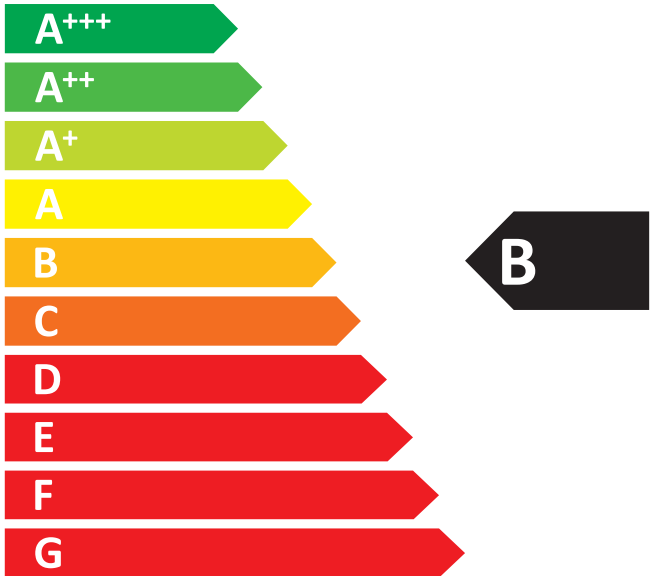

ENERG
енергия · ενεργεια

Thermotechnika

Crown Cool Kft. KH-VF370 SD

ENERGIA · ЕНЕРГИЯ · ΕΝΕΡΓΕΙΑ
ENERGIJA · ENERGY · ENERGIE
ENERGI

789
kWh/annum

0 L

242 L

4

30°C-55%

2015/1094-IV