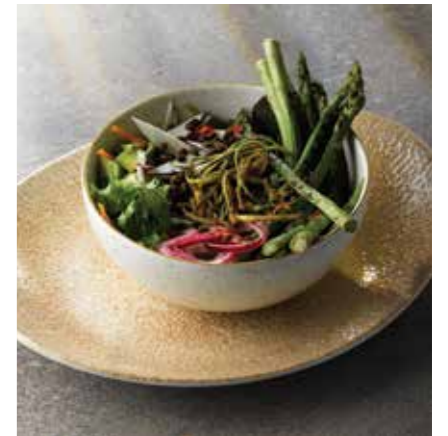

SUGAR BOWL  
SWHSSGR1 22.7cl 8oz  
H: 6.2cm  
Dia: 9.8cm  
CTN QTY 12

BUD VASE  
SWHSSBV 1 12.5cm 5"  
CTN QTY 6

SALT  
SWHSSSA 1 7cm 2½"  
CTN QTY 12  
PEPPER  
SWHSSPE 1 7cm 2½"  
CTN QTY 12

NEW ADDITIONS